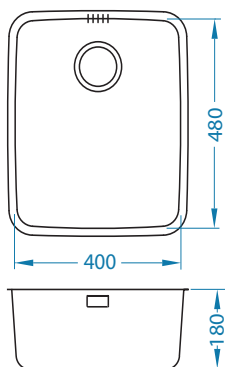

## LUNO 40

Velikost pomivalnika: 480 x 400 mm  
Velikost posode: 480 x 400 x 180 mm

površina	šifra	globina	iztok	Ø 35 mm	vgradnja	pakiranje
SAT	1129252	180 mm	3 1/2"	/	U	izsek

- globina posode 180 mm
- radij posode 40 mm – odličen kompromis elegancije in funkcionalnosti
- estetsko skrit preliv
- U - način vgradnje (montaža s spodnje strani)
- vgradnja v pulte iz vodoodpornega materiala – kamen, kompozit, vodoodporno obdelan les
- okrogla odtočna odprtina - fi 90 mm