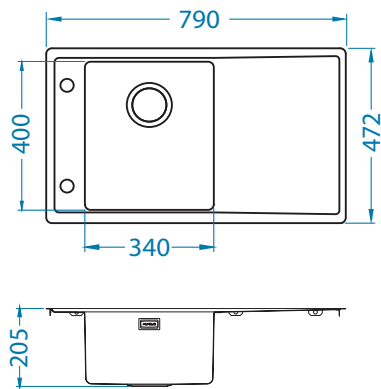

STRICTO 10

Velikost: 790 x 472 mm
 Velikost posode: 340 x 400 x 205 mm
 Velikost omarice: 500 mm

Površina	Šifra	Izvedba	Iztok	Ø 35 mm	Vgradnja	Pakiranje
SAT	1124359	levi	3 1/2"	2x	FS	karton
SAT	1124361	desni	3 1/2"	2x	FS	karton

- moderen design
- čiste linije omogočajo prilagodljivost vsakemu stilu kuhinje
- visoko kakovostno nerjavno jeklo debeline 1mm
- radij posode R15
- globoka prostorna posoda
- možnost ploskovne (S) ali popolnoma vsadne (F) vgradnje
- priložen Pop-Up sifon
- estetsko skrit pomožni pretok
- predhodno izdelane odprtine fi 35 mm za armaturo in Pop-Up gumb
- velika odtočna odprtina (fi90)
- možnost elegantnega drsenja rezalne deske vzdolž posode
- nadpovprečna zvočna izolacija
- pakiranje v karton