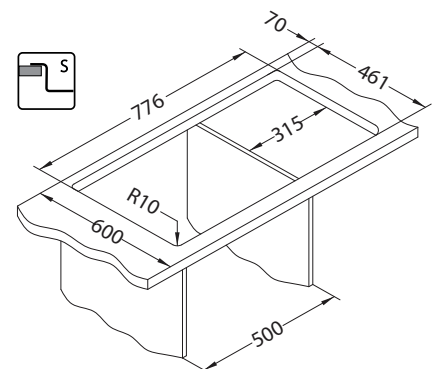

STRICTO 10

Velikost: 790 x 472 mm
 Velikost posode: 340 x 400 x 205 mm
 Velikost omarice: 500 mm

Površina	Šifra	Izvedba	Iztok	Ø 35 mm	Vgradnja	Pakiranje
SAT	1124359	levi	3 1/2"	2x	FS	karton
SAT	1124361	desni	3 1/2"	2x	FS	karton

- moderen design
- čiste linije omogočajo prilagodljivost vsakemu stilu kuhinje
- visoko kakovostno nerjavno jeklo debeline 1mm
- radij posode R15
- globoka prostorna posoda
- možnost ploskovne (S) ali popolnoma vsadne (F) vgradnje
- priložen Pop-Up sifon
- estetsko skrit pomožni pretok
- predhodno izdelane odprtine fi 35 mm za armaturo in Pop-Up gumb
- velika odtočna odprtina (fi90)
- možnost elegantnega drsenja rezalne deske vzdolž posode
- nadpovprečna zvočna izolacija
- pakiranje v karton